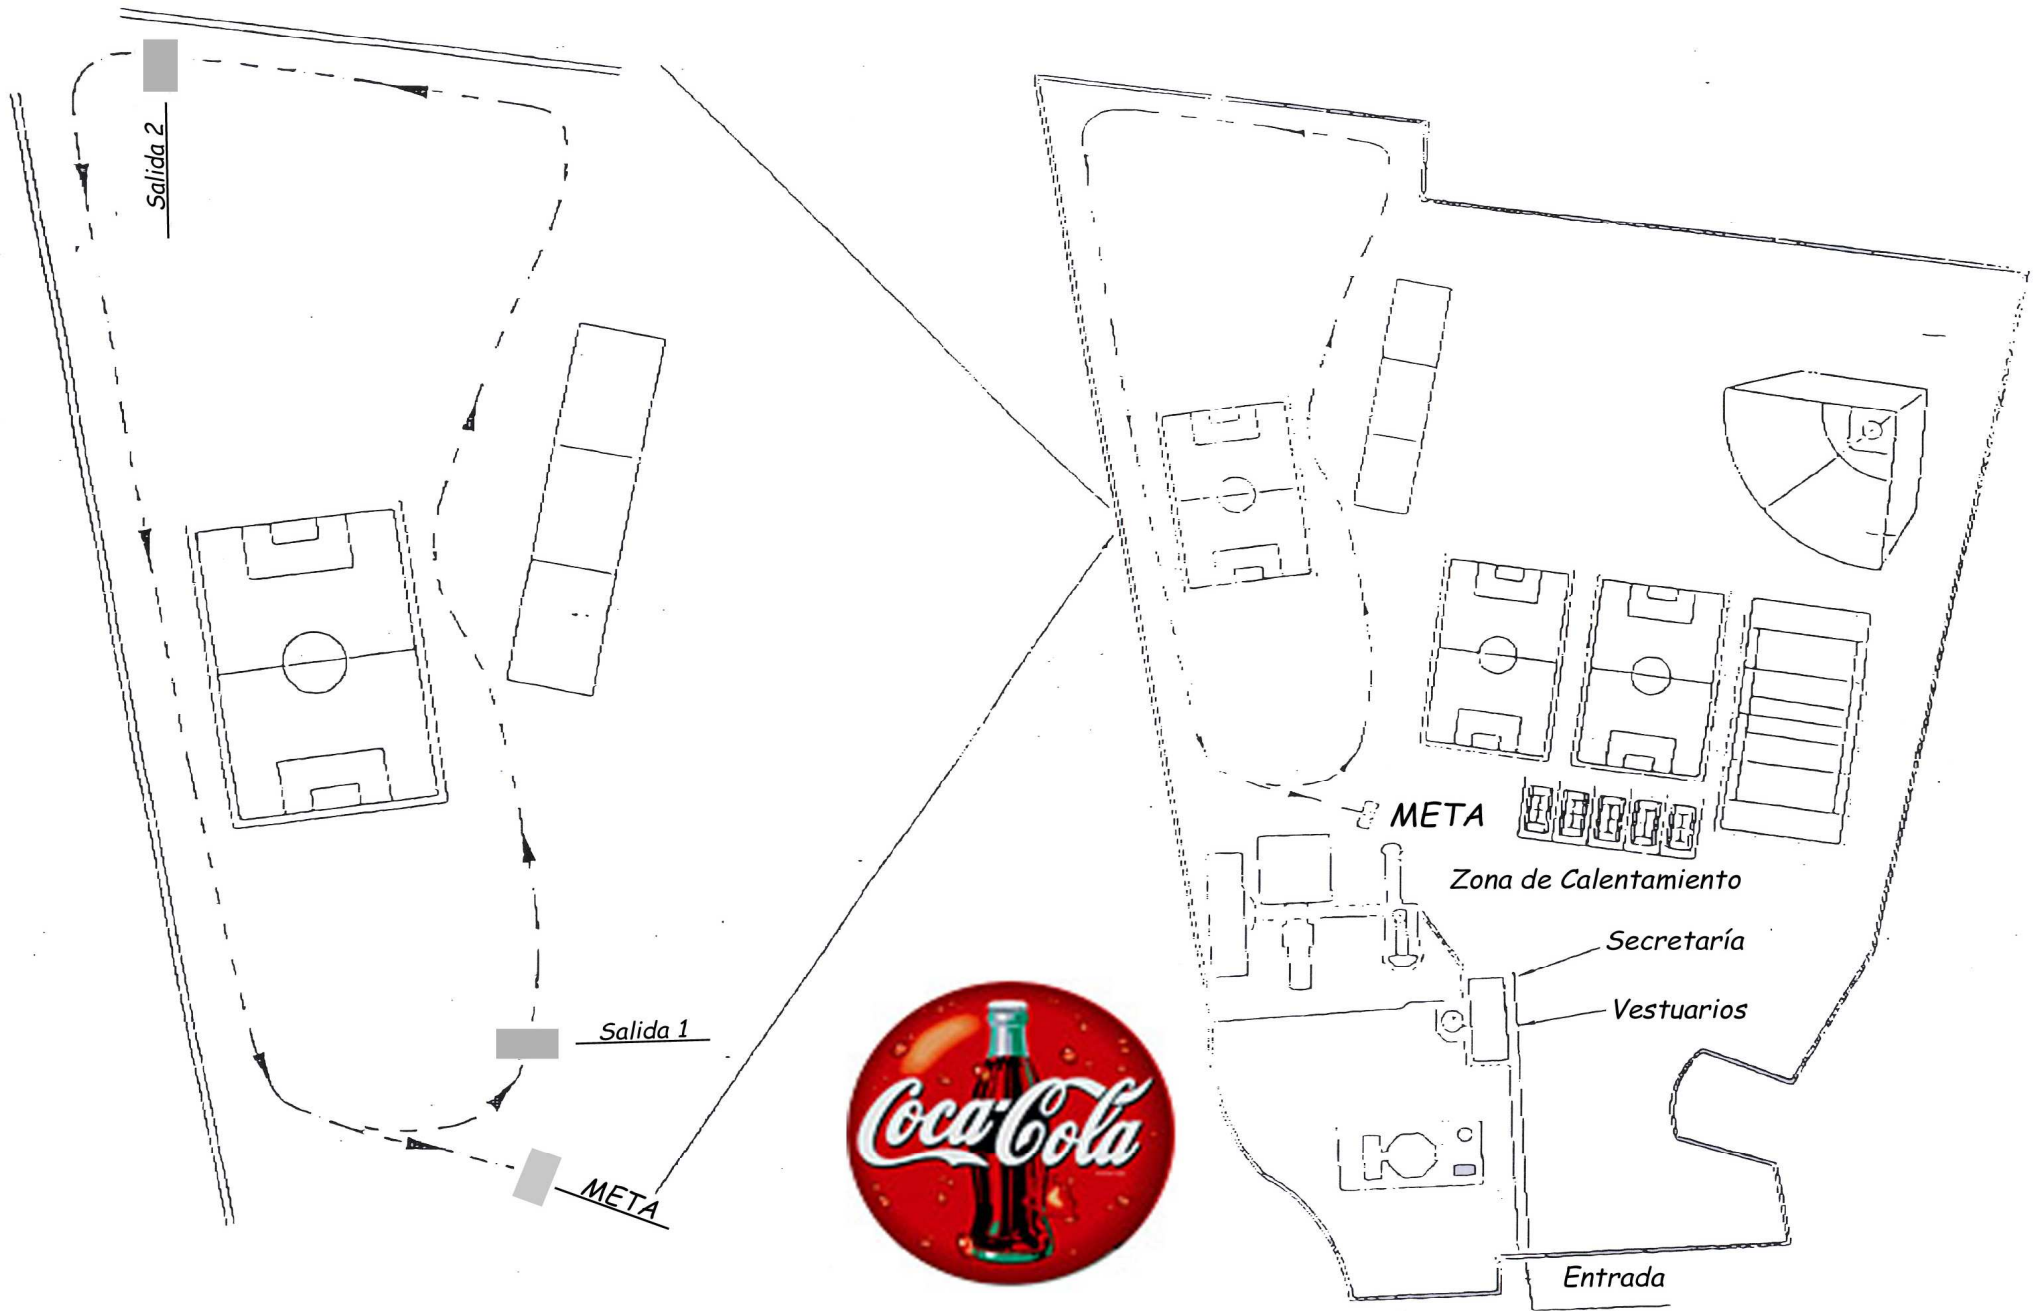

Instalaciones de "La Morgal"

JUEGOS DEPORTIVOS DEL PRINCIPADO DE ASTURIAS

1ª PRUEBA DE CAMPO A TRAVÉS

ZONA DE OVIEDO

CURSO 2013-2014

<u>HORA</u>	<u>CATEGORIA</u>	<u>DISTANCIA</u>	<u>RECORRIDO</u>
11.00	Benjamín Femenina	500 m	Salida 2 a Meta
11.05	Benjamín Masculino	500 m	Salida 2 a Meta
11.10	Alevín Femenina	1.000 m	Salida 1 a Meta
11.20	Alevín Masculino	1.000 m	Salida 1 a Meta
11.30	Infantil Femenina	1.500 m	Salida 2 paso Meta + 1v
11.40	Infantil Masculina	1.500 m	Salida 2 paso Meta + 1v
11.50	Cadete Femenina	2.000 m	Salida 1 paso Meta + 1v
	Cadete Masculino	3.000 m	Salida 1 paso Meta + 2 v