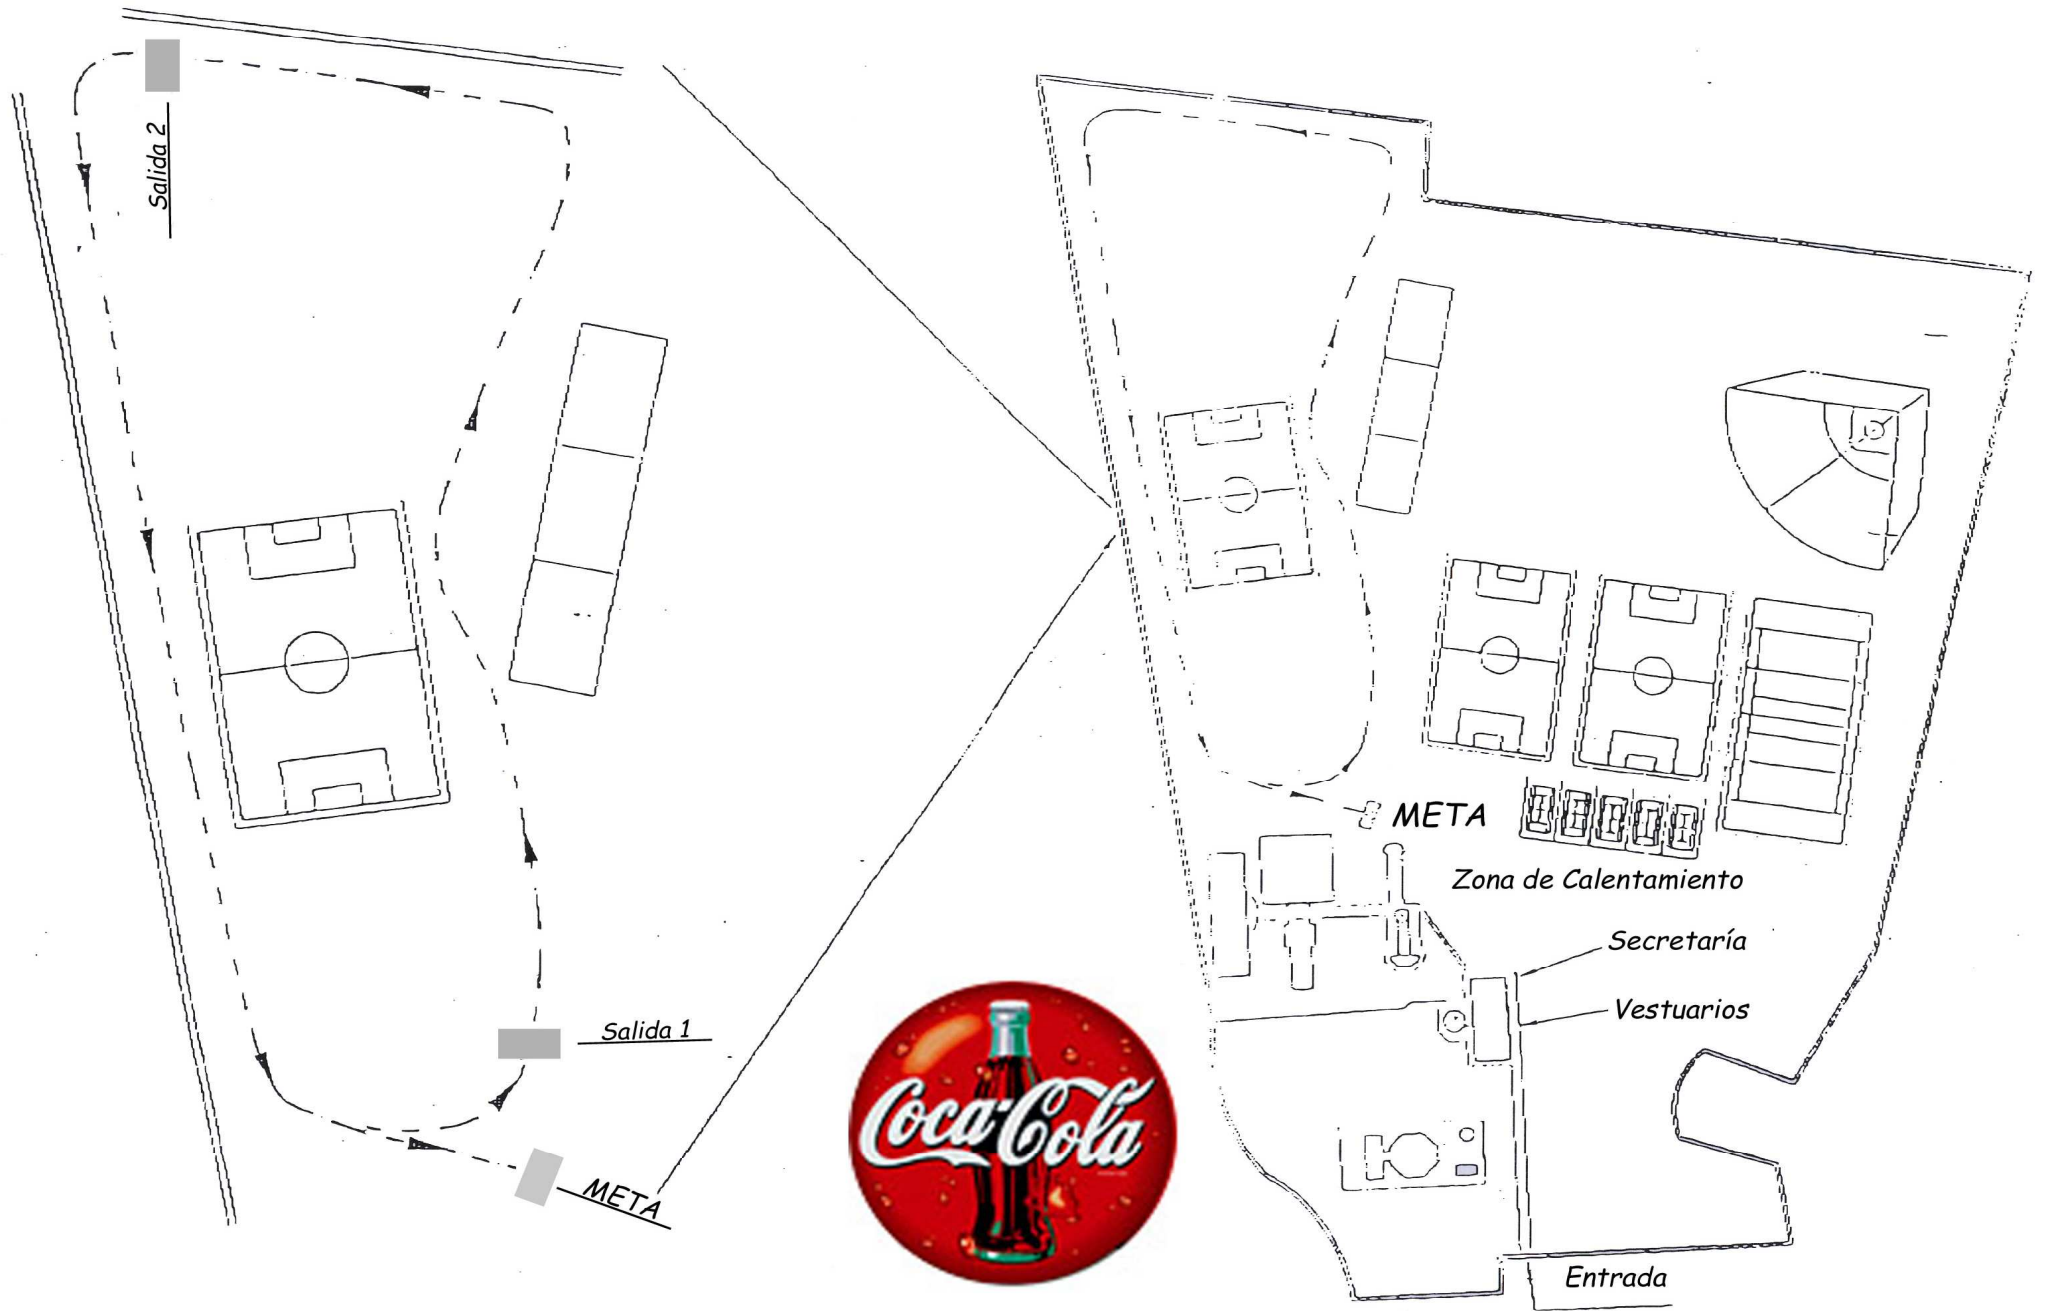

Instalaciones de "La Morgal"

JUEGOS DEPORTIVOS DEL PRINCIPADO DE ASTURIAS

3ª PRUEBA DE CAMPO A TRAVÉS

ZONA DE OVIEDO

CURSO 2013-2014

<u>HORA</u>	<u>CATEGORIA</u>	<u>DISTANCIA</u>	<u>RECORRIDO</u>
11.00	Benjamín Femenina	1.000 m	Salida 1 a Meta
11.10	Benjamín Masculino	1.000 m	Salida 1 a Meta
11.20	Alevín Femenina	1.500 m	Salida 2 paso Meta + 1v.
11.30	Alevín Masculino	1.500 m	Salida 2 paso Meta + 1v.
11.40	Infantil Femenina	2.500 m	Salida 2 paso Meta + 2v.
11.55	Infantil Masculina	2.500 m	Salida 2 paso Meta + 2v.
12.10	Cadete Femenina	3.000 m	Salida 1 paso Meta + 2v.
	Cadete Masculino	4.000 m	Salida 1 paso Meta + 3v.
12.30	Entrega de Premios		

Categorías:

- Benjamín nacidos en los años 2005/06/07
- Alevín nacidos en los años 2003/04
- Infantil nacidos en los años 2001/02
- Cadete nacidos en los años 1999/00

Los 12 primeros clasificados de cada Cross por categoría obtendrán su clasificación para el Cto. de Asturias que tendrá lugar en La Morgal, el 22 de Febrero. Así mismo, se clasificarán los 3 primeros equipos tras el cómputo de las 3 pruebas de Campo a Través celebradas en la categoría Benjamín y Alevín, siendo la clasificación Infantil y Cadete sin límite (siempre y cuando hayan puntuado en un cross).